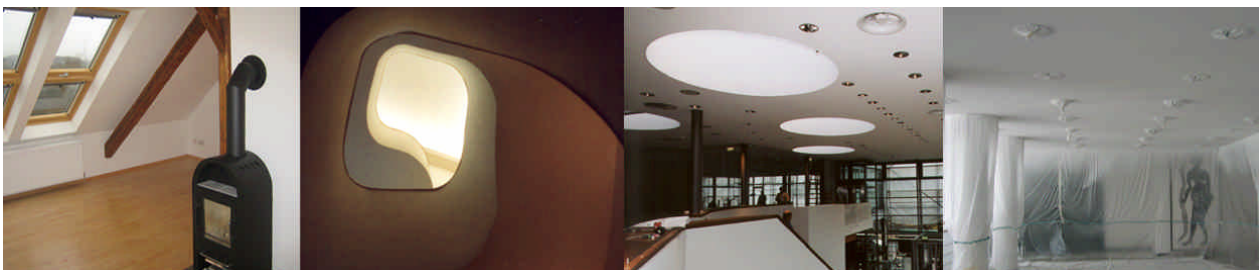

drytec Innenausbaugesellschaft mbH **Hochwertige Innenausbau-/Trockenbauarbeiten**

Seit über 10 Jahren führen wir hochwertige Trockenbauarbeiten aus. In dieser Zeit ist es uns gelungen, unsere Kunden mit der Qualität unserer Arbeit zu überzeugen. Oft sind daraus langfristige, vertrauensvolle Partnerschaften am Bau geworden.

Leistungsschwerpunkte

Klassischer Trockenbau

- Leichte Trennwände als Gipskarton-Konstruktion mit Schall- und Brandschutzeigenschaften
- Abgehängte Decken als Systemdecken, geschlossene Gipskartondecken, gespritzte Akustikdecken
- Spezialkonstruktion aus Gipskarton, z.B. gebogene Ausführungen
- Dachgeschossausbau mit Wärmedämmung

Lichtdecken und -wände

- Lichtdecken mit Spannfolie oder Glas-Elementen in allen gewünschten Lichtfarben
- Dynamische Lichtsteuerung mit den verschiedensten Leuchtmitteln. Damit kann die Lichtfarbe (RGB) bzw. -stimmung im Raum in Abhängigkeit von Zeit, Temperatur, Programm usw. verändert werden
- Reflexionslichtdecken auch mit dynamischer Beleuchtung