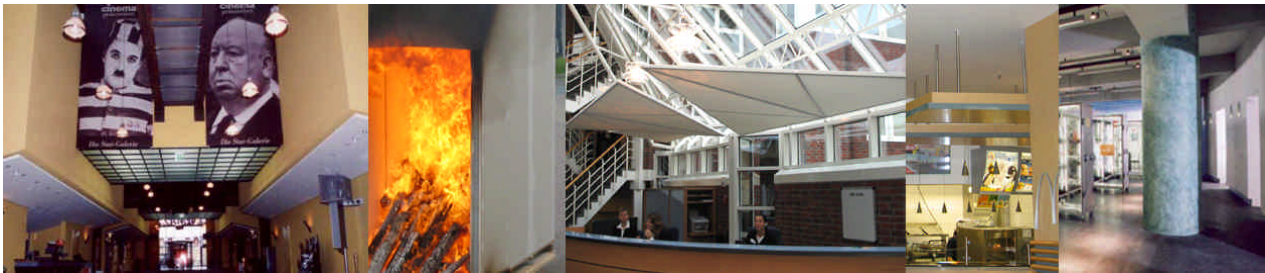

Lichtdecken und -wände

- Lichtdecken mit Spannfolie oder Glas-Elementen in allen gewünschten Lichtfarben
- Dynamische Lichtsteuerung mit den verschiedensten Leuchtmitteln. Damit kann die Lichtfarbe (RGB) bzw. -stimmung im Raum in Abhängigkeit von Zeit, Temperatur, Programm usw. verändert werden
- Reflexionslichtdecken auch mit dynamischer Beleuchtung

Innenausbau

- Brandschutz mit zugelassenen Brandschutzsystemen
- Ladenbau und Tischlerarbeiten
- Sonderkonstruktionen

Referenzen (Auswahl)

- Ärzteversorgung Hannover
- Vereinte Versicherung Hannover
- HDI Hannover
- Viktoria Versicherung Hannover
- Hannoversche Leben
- Hannover Rückversicherung
- Deutsche Bank Hannover
- Gilde-Carré Hannover
- Cinemaxx Göttingen
- Cinestar Wolfenbüttel
- UTOPIA Langenhagen
- Rechenzentrum AOK Hannover
- Landesbergscher Hof Stadthagen
- Spielbank Bad Zwischenahn
- Spielbank Hittfeld
- enercity cafe (Expo Cafe)
- Altes Rathaus Hannover
- EXPO 2000 -EU-Pavillon, Italienischer und Norwegischer Pavillon, Planet of Vision
- Lichtzentrum Zumtobel Staff Hannover
- Holiday Inn express Hannover
- Bürgersaal Stadt Langenhagen
- Havana Lounge Hannover
- VW Akustik-Zentrum Hannover
- NL Mercedes Benz Langenhagen- Godshorn
- Erweiterung Krankenhaus Gronau
- Regenwaldhaus Hannover
- FIRST-Reisebüro Hannover
- VW Arena Braunschweig
- Chrysler-Jeep, Hannover
- Druckfarbenfabrik Jänecke + Schneemann Hannover
- TUI-Shop's
- Gondel - GOP Hannover
- AWD Arena – VIP Lounges, Mercedes, Madsack, Würth, Havana Lounge Club, HTP, Radio 21, Autohaus Stietenroth, Institut der Niedersächsischen Wirtschaft
- DRK Hannover
- Kreissiedlungsgesellschaft Hannover